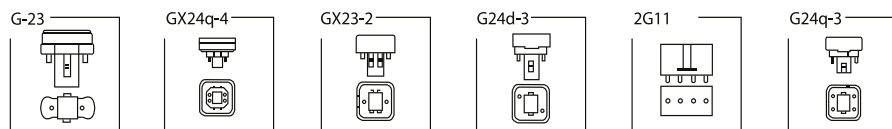

Bases Fluorescentes compacto no integrados