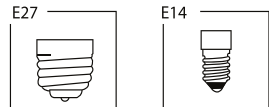

Bases Ahorradoras de Energía