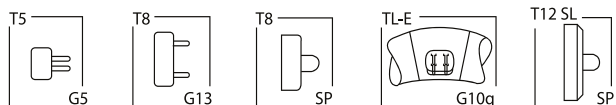

Bases Tubos Fluorescentes